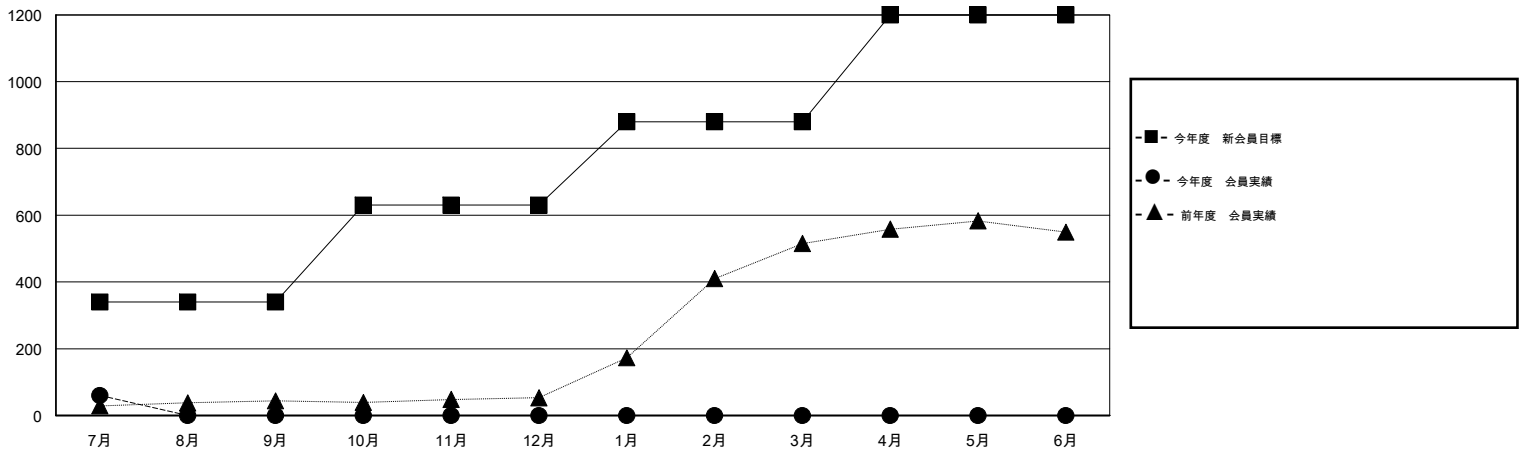

MONTHLY MEMBERSHIP PROGRESS REPORT

District 337 C

Results as of: 7/31/2014

GMT: Chikao Suzuki

地域 JAPAN

GMT会則地域 5-Jap

クラブ					名				
結果: 2014-2015					結果: 2014-2015				
四半期	新クラブ目標	実際の新クラブ	実際の解散クラブ	実際の純増/純減	四半期	新会員目標	実際の追加登録会員数	実際の退会者	実際の純増/純減
7月/8月/9月	0	0	1	-1	7月/8月/9月	340	88	28	60
10月/11月/12月	0	0	0	0	10月/11月/12月	290	0	0	0
1月/2月/3月	0	0	0	0	1月/2月/3月	250	0	0	0
4月/5月/6月	0	0	0	0	4月/5月/6月	320	0	0	0

新クラブ目標及び実績累計

会員目標及び実績累計

解散クラブ: 1	33 CLUBS OF 83 一名以上の新会員を登録	男女別
		男性 2,684 (73.98%)
		女性 944 (26.02%)
退会者	健康診断データはこちら	家族会員 1,339
物故会員 2		世帯主 567
クラブ解散 4		世帯主以外 772
その他 22		
合計 28		