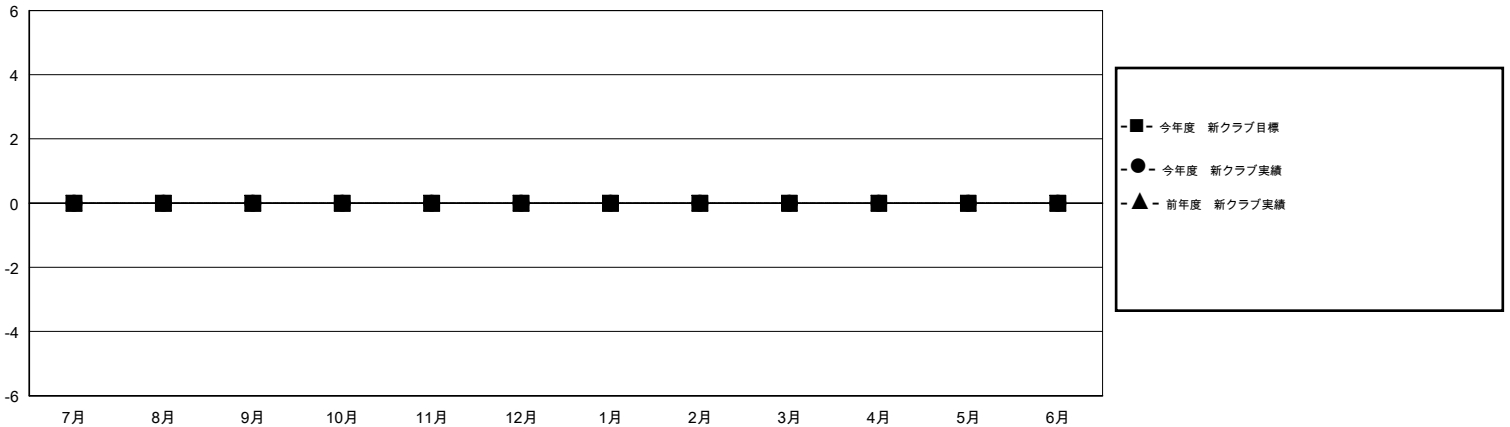

MONTHLY MEMBERSHIP PROGRESS REPORT

District 337 C

Results as of: 7/31/2014

GMT: Chikao Suzuki

地域 JAPAN

GMT会則地域 5-Jap

クラブ					名				
結果: 2014-2015					結果: 2014-2015				
四半期	新クラブ目標	実際の新クラブ	実際の解散クラブ	実際の純増/純減	四半期	新会員目標	実際の追加登録会員数	実際の退会者	実際の純増/純減
7月/8月/9月	0	0	1	-1	7月/8月/9月	340	88	28	60
10月/11月/12月	0	0	0	0	10月/11月/12月	290	0	0	0
1月/2月/3月	0	0	0	0	1月/2月/3月	250	0	0	0
4月/5月/6月	0	0	0	0	4月/5月/6月	320	0	0	0

新クラブ目標及び実績累計

会員目標及び実績累計

解散クラブ: 1	33 CLUBS OF 83 一名以上の新会員を登録	男女別
		男性 2,684 (73.98%)
		女性 944 (26.02%)
退会者	健康診断データはこちら	家族会員 1,339
物故会員 2		世帯主 567
クラブ解散 4		世帯主以外 772
その他 22		
合計 28		